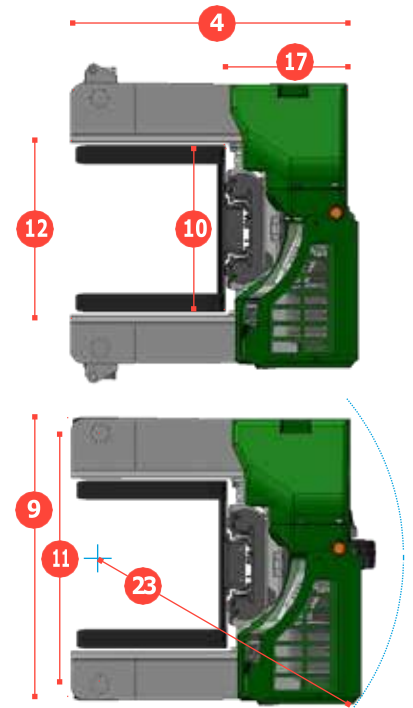

C-SERIES C6000E

COMBiLiFT

LIFTING INNOVATION

Električni viličar s kretanjem u više smjerova dizajniran za rukovanje teškim, dugim i nezgrapnim teretima.

C-SERIES C6000E

FRONTALNO

BOČNO

REF.	OPIS	C6000 ET
1a	Maks. visina dizanja	4530mm
1b	Slobodna visina dizanja	2170mm
2	Visina sa zatvorenim kranom	3280mm
3	Max. visina dizanja kрана	5640mm
4	Ukupna duljina	2675mm
5	Raspon kretnje kрана	1450mm
6	Visina podvozja ispod kрана	150mm
7	Visina podvozja do središta međuosovinskog razmaka	325mm
8	Visina iznad kabine (bez radnih svjetala)	2605mm
9	Širina	2360mm
10	Vanjski raspon vilica	1350mm
11	Širina traga naprijed	2120mm
12	Otvorenost okvira	1400mm
13	Udaljenost od središta opterećenja	600mm
14	Prevjes naprijed	220mm
15	Međuosovinski razmak kotača	2290mm
16	Prevjes nazad	135mm
17	Duljina od lica vilice	1325mm
18	Pristupni kut	45°
19	Kut rampe	17°
20	Kut odstupanja	45°
21	Nagib prema naprijed	3°
22	Nagib prema nazad	5°
23	Minimalni vanjski radijus	2685mm
24	Visina platforme	500mm
25	Duljina platforme	1350mm
A	Kapacitet	6000 kg
B	Težina bez tereta	7800 kg
C	Maksimalna brzina na tlu	10 km/hr
D	Sposobnost penjanja	10%
E	Kapacitet akumulatora	80 V / 700 Ah
F	Vilice	200mm x 50mm x 1350mm
G	405x305-220prednja guma (čvrsta guma)	OD 405mm / širina 220mm
H	28 x 10 - 21 stražnja guma	OD 711mm / širina 255mm
I	Standardna boja	Zelena i siva
J	AC elektromotor x 3	80V / 5 kW Rear 2 x 80V / 2.5 kW Front
K	AC motor električne pumpe	80 V / 19 kW

Više smjerova

Karakteristike uključuju:

- Gumena montirana kabina
- AC tehnologija motora
- Upravljanje u više smjerova
- Upravljanje koje reagira na opterećenje
- Program Curtis AC
- Pozicioniranje kотаča pomoću 4-smjerne poluge
- 3 Pogon na 3 kotača