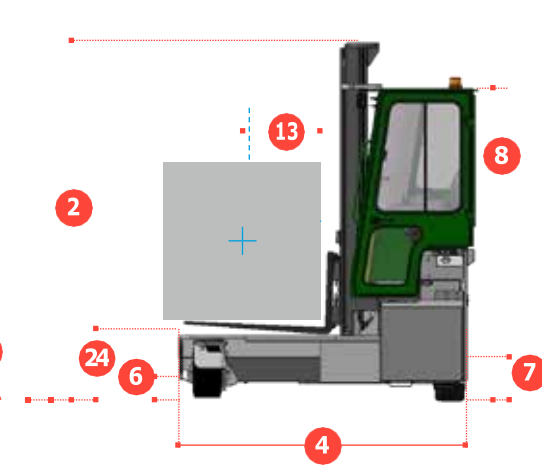

C-SERIES C6000E

COMBiLiFT

LIFTING INNOVATION

Električni viličar s kretanjem u više smjerova dizajniran za rukovanje teškim, dugim i nezgrapnim teretima.

C-SERIES C6000E

FRONTALNO

BOČNO

REF.	OPIS	C6000 ET
1a	Maks. visina dizanja	4530mm
1b	Slobodna visina dizanja	2170mm
2	Visina sa zatvorenim kranom	3280mm
3	Max. visina dizanja kрана	5640mm
4	Ukupna duljina	2675mm
5	Raspon kretnje kрана	1450mm
6	Visina podvozja ispod kрана	150mm
7	Visina podvozja do središta međuosovinskog razmaka	325mm
8	Visina iznad kabine (bez radnih svjetala)	2605mm
9	Širina	2360mm
10	Vanjski raspon vilica	1350mm
11	Širina traga naprijed	2120mm
12	Otvorenost okvira	1400mm
13	Udaljenost od središta opterećenja	600mm
14	Prevjes naprijed	220mm
15	Međuosovinski razmak kotača	2290mm
16	Prevjes nazad	135mm
17	Duljina od lica vilice	1325mm
18	Pristupni kut	45°
19	Kut rampe	17°
20	Kut odstupanja	45°
21	Nagib prema naprijed	3°
22	Nagib prema nazad	5°
23	Minimalni vanjski radijus	2685mm
24	Visina platforme	500mm
25	Duljina platforme	1350mm
A	Kapacitet	6000 kg
B	Težina bez tereta	7800 kg
C	Maksimalna brzina na tlu	10 km/hr
D	Sposobnost penjanja	10%
E	Kapacitet akumulatora	80 V / 700 Ah
F	Vilice	200mm x 50mm x 1350mm
G	405x305-220prednja guma (čvrsta guma)	OD 405mm / širina 220mm
H	28 x 10 - 21 stražnja guma	OD 711mm / širina 255mm
I	Standardna boja	Zelena i siva
J	AC elektromotor x 3	80V / 5 kW Rear 2 x 80V / 2.5 kW Front
K	AC motor električne pumpe	80 V / 19 kW

Više smjerova

Karakteristike uključuju:

- Gumena montirana kabina
- AC tehnologija motora
- Upravljanje u više smjerova
- Upravljanje koje reagira na opterećenje
- Program Curtis AC
- Pozicioniranje kотаča pomoću 4-smjerne poluge
- 3 Pogon na 3 kotača