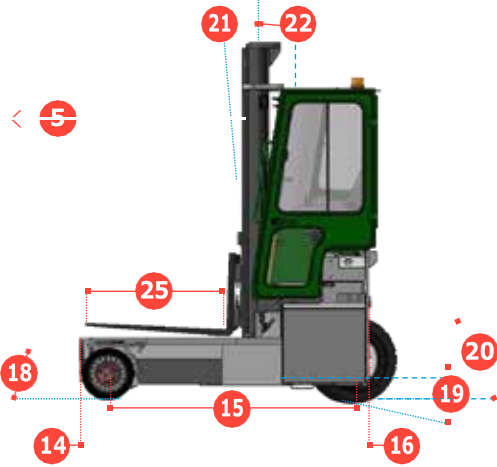

C-SERIES C6000E

COMBiLiFT

LIFTING INNOVATION

Električni viličar s kretanjem u više smjerova dizajniran za rukovanje teškim, dugim i nezgrapnim teretima.

C-SERIES C6000E

FRONTALNO

BOČNO

REF.	OPIS	C6000 ET
1a	Maks. visina dizanja	4530mm
1b	Slobodna visina dizanja	2170mm
2	Visina sa zatvorenim kranom	3280mm
3	Max. visina dizanja kрана	5640mm
4	Ukupna duljina	2675mm
5	Raspon kretnje kрана	1450mm
6	Visina podvozja ispod kрана	150mm
7	Visina podvozja do središta međuosovinskog razmaka	325mm
8	Visina iznad kabine (bez radnih svjetala)	2605mm
9	Širina	2360mm
10	Vanjski raspon vilica	1350mm
11	Širina traga naprijed	2120mm
12	Otvorenost okvira	1400mm
13	Udaljenost od središta opterećenja	600mm
14	Prevjes naprijed	220mm
15	Međuosovinski razmak kotača	2290mm
16	Prevjes nazad	135mm
17	Duljina od lica vilice	1325mm
18	Pristupni kut	45°
19	Kut rampe	17°
20	Kut odstupanja	45°
21	Nagib prema naprijed	3°
22	Nagib prema nazad	5°
23	Minimalni vanjski radijus	2685mm
24	Visina platforme	500mm
25	Duljina platforme	1350mm
A	Kapacitet	6000 kg
B	Težina bez tereta	7800 kg
C	Maksimalna brzina na tlu	10 km/hr
D	Sposobnost penjanja	10%
E	Kapacitet akumulatora	80 V / 700 Ah
F	Vilice	200mm x 50mm x 1350mm
G	405x305-220prednja guma (čvrsta guma)	OD 405mm / širina 220mm
H	28 x 10 - 21 stražnja guma	OD 711mm / širina 255mm
I	Standardna boja	Zelena i siva
J	AC elektromotor x 3	80V / 5 kW Rear 2 x 80V / 2.5 kW Front
K	AC motor električne pumpe	80 V / 19 kW

Više smjerova

Karakteristike uključuju:

- Gumena montirana kabina
- AC tehnologija motora
- Upravljanje u više smjerova
- Upravljanje koje reagira na opterećenje
- Program Curtis AC
- Pozicioniranje kотаča pomoću 4-smjerne poluge
- 3 Pogon na 3 kotača